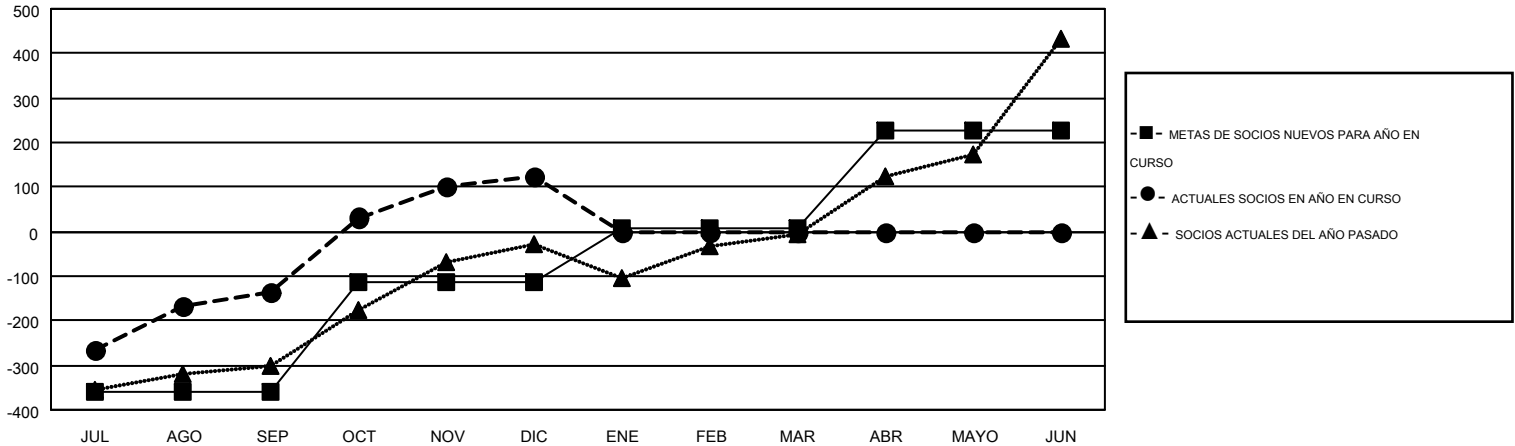

# MONTHLY MEMBERSHIP PROGRESS REPORT

Results as of: 12/31/2016

Multiple District E

LOCATION: VENEZUELA

GMT: JAIME GARCÍA CEPEDA

GMT DE AE 3

Clubes					socios				
RESULTADOS DE 2016-2017					RESULTADOS DE 2016-2017				
TRIMESTRE	META DE CLUBES NUEVOS	NUEVOS CLUBES	CLUBES DADOS DE BAJA	GANANCIA/PÉRDIDA NETA	TRIMESTRE	META DE SOCIOS NUEVOS	SOCIOS FUNDADORES Y SOCIOS AÑADIDOS	SOCIOS DADOS DE BAJA	GANANCIA/PÉRDIDA NETA
JUL/AGO/SEP	4	5	0	5	JUL/AGO/SEP	-360	265	401	-136
OCT/NOV/DIC	5	7	1	6	OCT/NOV/DIC	247	372	114	258
ENE/FEB/MAR	3	0	0	0	ENE/FEB/MAR	120	0	0	0
ABR/MAYO/JUN	3	0	0	0	ABR/MAYO/JUN	220	0	0	0

METAS Y CIFRA ACUMULATIVA DE CLUBES NUEVOS

METAS Y CIFRA ACUMULATIVA DE SOCIOS

CLUBES DADOS DE BAJA: 1	104 CLUBS OF 232 AÑADIERON 1 O MÁS SOCIOS NUEVOS	<b>DISTRIBUCIÓN POR SEXO</b>
		MASCULINO 2,853 (42.68%)
		FEMENINO 3,831 (57.32%)
<b>SOCIOS DADOS DE BAJA</b>	<a href="#">CLIC AQUÍ PARA DATOS DE SALUD DE CLUB</a>	<b>SOCIOS EN UNIDAD FAMILIAR</b> 2,437
FALLECIDOS 28		CABEZA DE FAMILIA 924
CLUB CANCELADO 32		NO ES CABEZA DE FAMILIA 1,513
OTRO 455		
<b>TOTAL 515</b>		