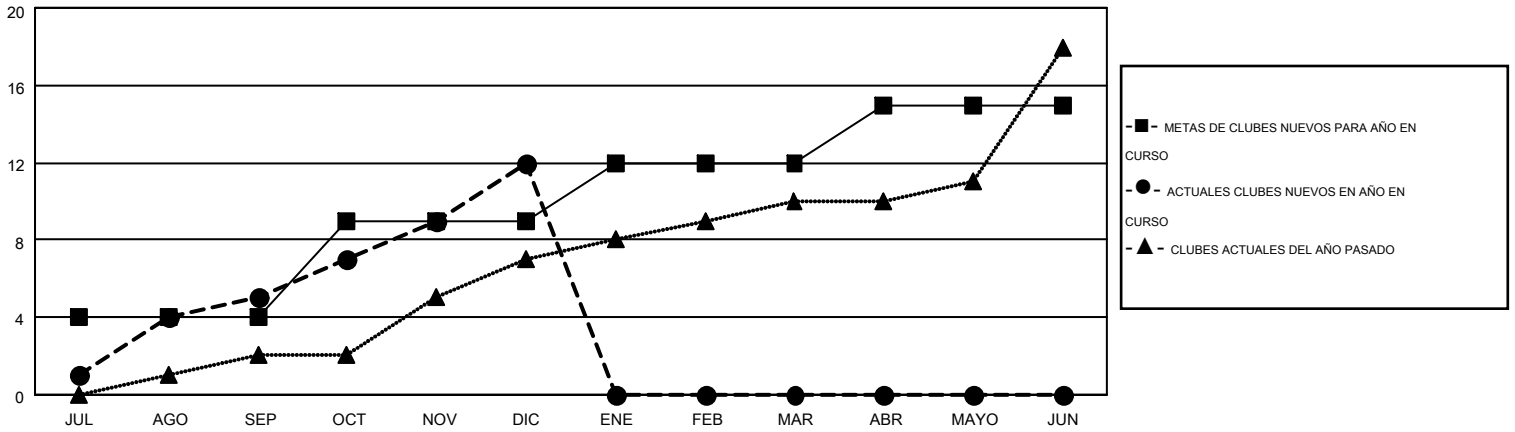

# MONTHLY MEMBERSHIP PROGRESS REPORT

Results as of: 12/31/2016

Multiple District E

LOCATION: VENEZUELA

GMT: JAIME GARCÍA CEPEDA

GMT DE AE 3

Clubes					socios				
RESULTADOS DE 2016-2017					RESULTADOS DE 2016-2017				
TRIMESTRE	META DE CLUBES NUEVOS	NUEVOS CLUBES	CLUBES DADOS DE BAJA	GANANCIA/PÉRDIDA NETA	TRIMESTRE	META DE SOCIOS NUEVOS	SOCIOS FUNDADORES Y SOCIOS AÑADIDOS	SOCIOS DADOS DE BAJA	GANANCIA/PÉRDIDA NETA
JUL/AGO/SEP	4	5	0	5	JUL/AGO/SEP	-360	265	401	-136
OCT/NOV/DIC	5	7	1	6	OCT/NOV/DIC	247	372	114	258
ENE/FEB/MAR	3	0	0	0	ENE/FEB/MAR	120	0	0	0
ABR/MAYO/JUN	3	0	0	0	ABR/MAYO/JUN	220	0	0	0

METAS Y CIFRA ACUMULATIVA DE CLUBES NUEVOS

METAS Y CIFRA ACUMULATIVA DE SOCIOS

CLUBES DADOS DE BAJA: 1	104 CLUBS OF 232 AÑADIERON 1 O MÁS SOCIOS NUEVOS	<b>DISTRIBUCIÓN POR SEXO</b>
		MASCULINO 2,853 (42.68%)
		FEMENINO 3,831 (57.32%)
<b>SOCIOS DADOS DE BAJA</b>	<a href="#">CLIC AQUÍ PARA DATOS DE SALUD DE CLUB</a>	<b>SOCIOS EN UNIDAD FAMILIAR</b> 2,437
FALLECIDOS 28		CABEZA DE FAMILIA 924
CLUB CANCELADO 32		NO ES CABEZA DE FAMILIA 1,513
OTRO 455		
<b>TOTAL 515</b>		